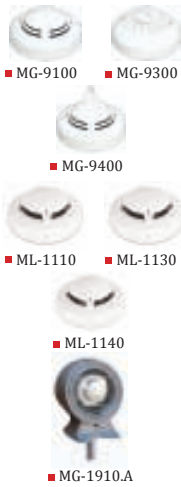

BÖLÜM-15: Mavigard Akıllı Adresli Yangın Algılama Dedektörleri